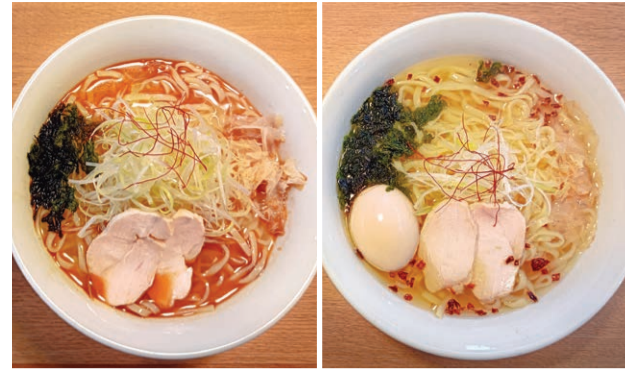

塩分控えめで飲みやすいスープが自慢です。

8月23日にオープンしたラーメン屋さん。特注平打ちちぢれ麺使用の「とりそば」と「魚介とりそば」は、女性やご高齢の方にもおススメ。とりチャーシューなど、トッピングもお楽しみ。

とりそば 翔 【営業時間】10:45~20:30
(売り切れ次第閉店)
松山市天山1丁目12-8 天山スカイビル 【定休日】火曜日

給湯器故障

ガス屋だからあらゆる給湯器の故障対応可能! エコキュートも得意!

1次対応でお湯が出なくても

お湯をレス給

給湯器レンタルサービス

給湯のプロへお任せください!

緊急出動!

～レス給レンタルサービスとは～
当社点検により給湯器が故障と診断～修理完了or取替完了までの間、お湯を使うようにする仮設給湯サービスです。故障期間中もお湯が使えるので、そのまま自宅のお風呂に入れます!

例えばこんな時...困ったら!!

エコキュート故障 灯油ボイラー故障 電気温水器故障 ガス給湯器故障

突然給湯器が故障...1日でも早くお湯を使えるように、修理もしくは取替を選択する必要があります。そんな時はレス給レンタルサービスをご利用頂ければ、即日お湯が使えるようになりますので、慌てずに修理・取替えの選択が可能になります。

15時までのご連絡なら **当日対応**

修理or取替が終わるまでの間 **仮設給湯器レンタル料 無料**

修理・点検の1次診断が **無料**

オール電化のお客様大歓迎!

◀WEBからのお問い合わせはこちら

四国中央支店 0896-74-0355 ひうち支店 0897-55-2845
新居浜営業所 0897-47-5544 フリーダイヤル 0120-355-459