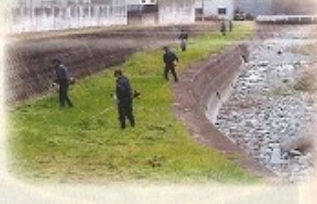

ボランティア活動 ラブリバー活動

土居ラブリバー協議会の皆さんと関川流域や、大地川上流のごみ拾い。この活動を通して、地域の方々と交流が持てるのは大変うれしいことです。地域のみなさま、いつもありがとうございます！