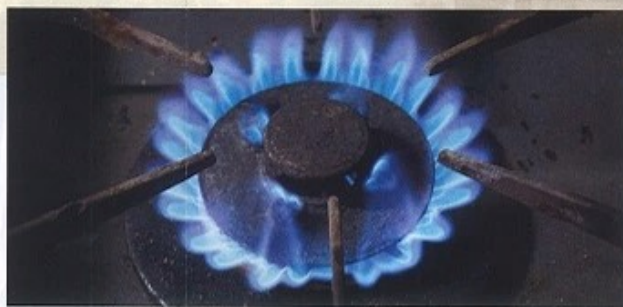

こんなこと① 事業案内

エネルギー事業

私たちはライフラインの安定供給に努め、徹底した保安管理をお約束いたします。365日24時間サポート体制で夜間も安心。ガスだけでなく、灯油の管理・配達も行っています。ガスコンロ、給湯器、ヒーター、ストーブ他、あらゆる器具をお客さまのニーズに合わせてご提供いたします。

エネルギー事業関連

- ■LPガス
- ■灯油
- ■ガス機器全般の販売・レンタル